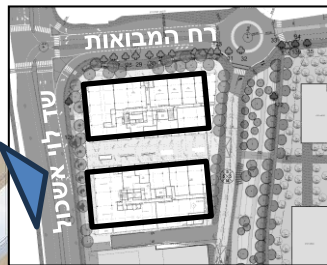

כניסה לסביון- מגרש 401

רח מבואות

שד לוי אשכול

המרכז המסחרי החדש סביון-
דוגמא לשילוט אחיד כחלק מקיר המסך של הקומה המסחרית+ דוגמא לקירווי מעץ

Rח' המבואות

Shד לוי אשכול

כניסה לחניון
תת קרקע

רח' הגישה למגרשים 401+601

שד לוי אשכול

רח' המבואות

כניסה לסביון- מגרש 401