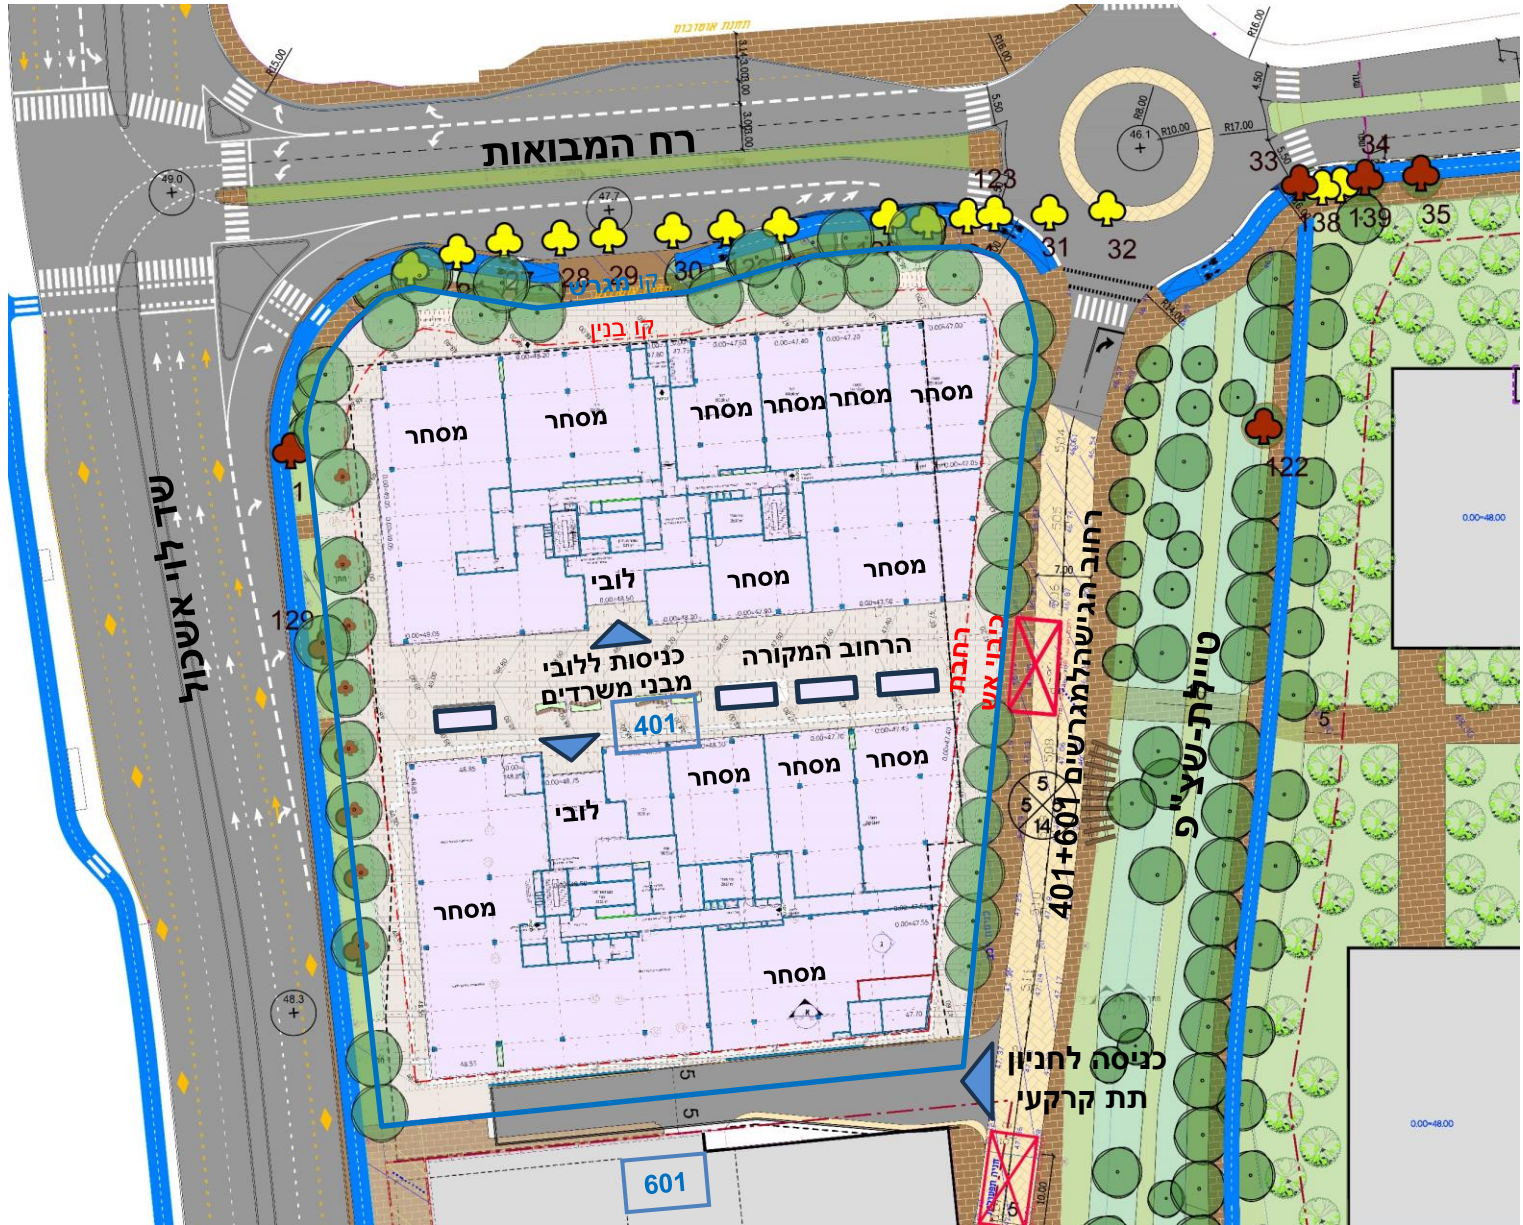

כניסה לסביון- מגרש 401

רח מבואות

שד לוי אשכול

המרכז המסחרי החדש סביון-
דוגמא לשילוט אחיד כחלק מקיר המסך של הקומה המסחרית+ דוגמא לקירווי מעץ

Rח' המבואות

Shד לוי אשכול

כניסה לחניון
תת קרקע

רח' הגישה למגרשים 401+601

שד לוי אשכול

רח' המבואות

כניסה לסביון- מגרש 401