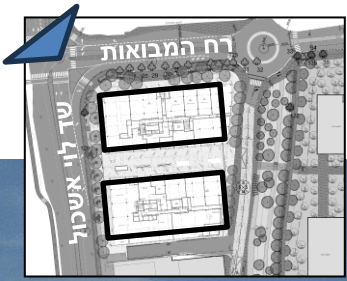

כניסה לסביון- מגרש 401

רח מבואות

שד לוי אשכול

המרכז המסחרי החדש סביון-
דוגמא לשילוט אחיד כחלק מקיר המסך של הקומה המסחרית+ דוגמא לקירווי מעץ

Rח' המבואות

Shד לוי אשכול

כניסה לחניון
תת קרקע

רח' הגישה למגרשים 401+601

שד לוי אשכול

רח' המבואות

כניסה לסביון- מגרש 401